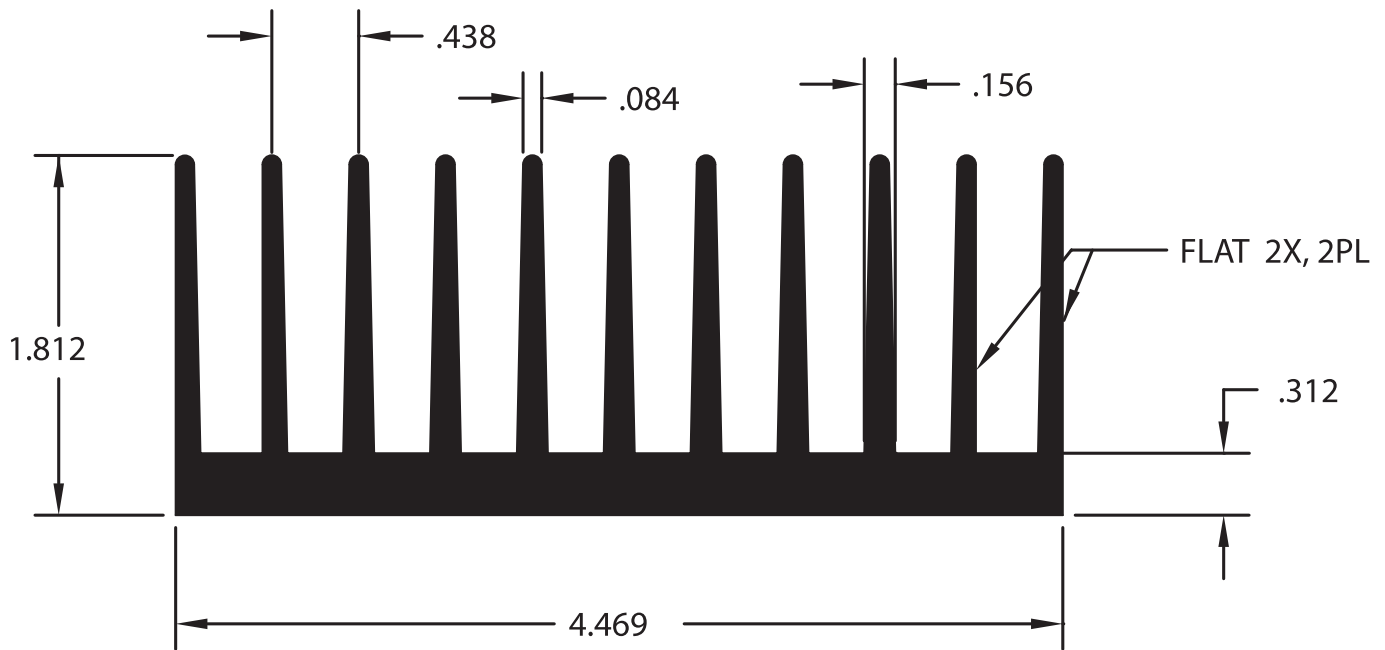

CHEH1246

Per. 41.46IN²/IN

Wt. 3.94 LB/FT

1.3°C/W3"